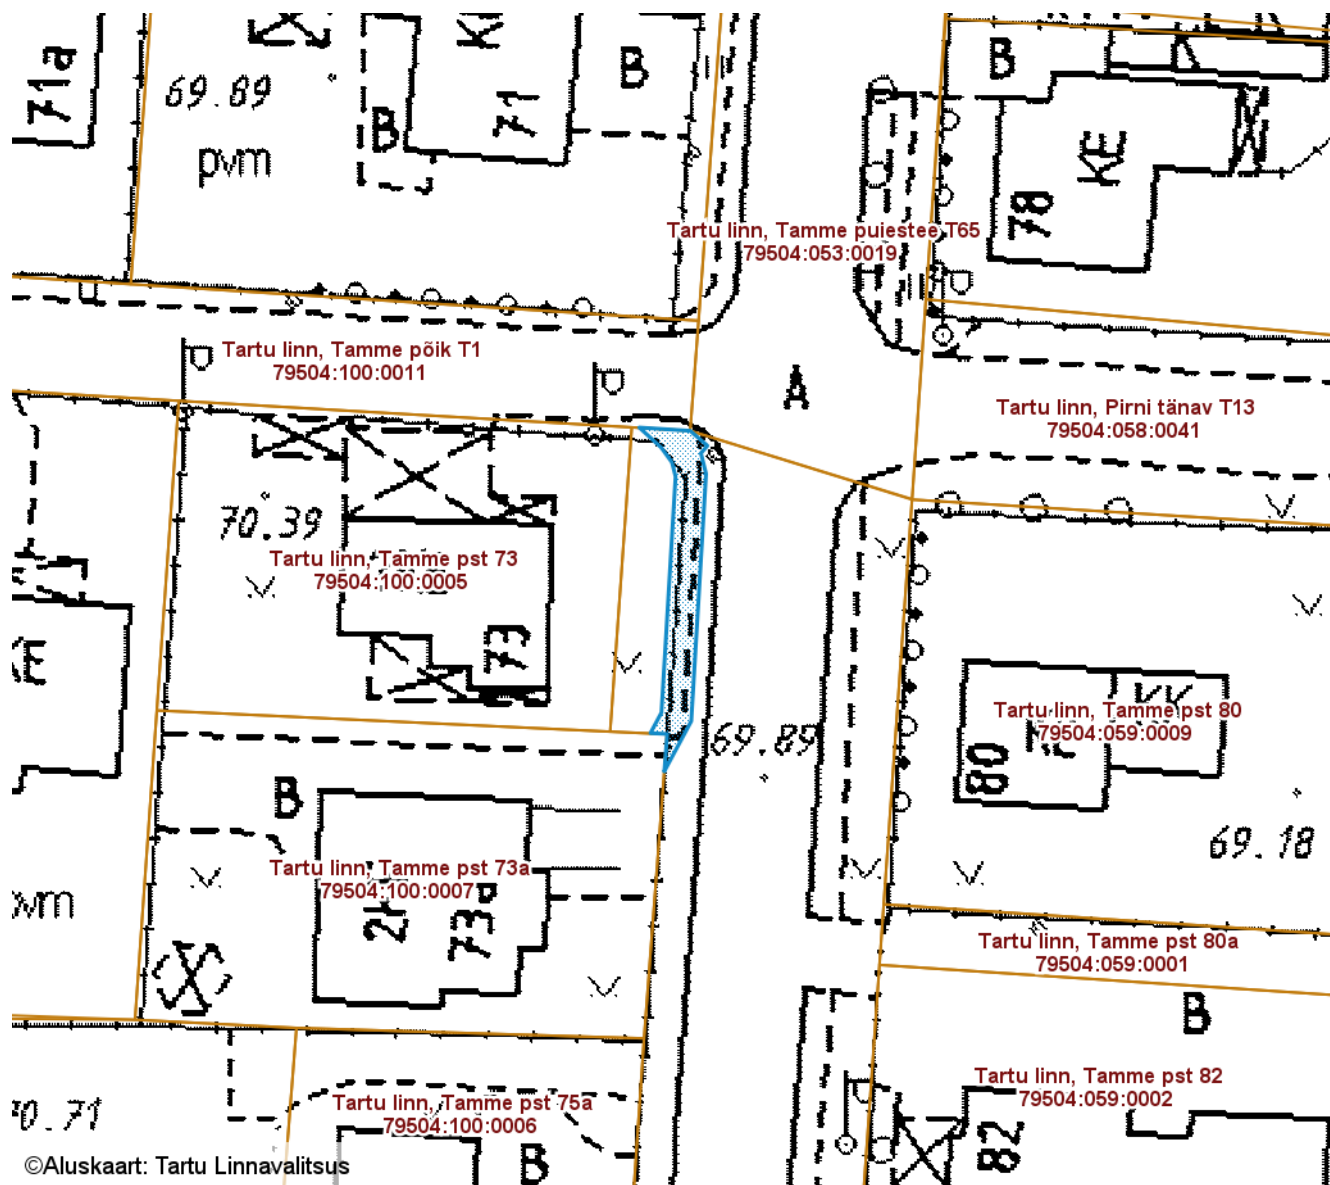

ISIKLIKU KASUTUSÕIGUSEGA KOORMATAVA
ALA SKEEM

Tartu linn, Tamme puiestee T73 (79504:100:0010)

M 1 : 500

— Isikliku kasutusõigusega seatav
maa-ala 44 m²
(Sideehitis)

Koostas: **Pille Toom**

Nr	X	Y
1	6471688.91	657839.69
2	6471691.37	657839.88
3	6471691.42	657838.77
4	6471692.78	657839.50
5	6471708.36	657840.43
6	6471709.29	657840.20
7	6471710.28	657839.49
8	6471711.60	657838.04
9	6471711.38	657841.40
10	6471711.38	657841.41
11	6471710.40	657842.54
12	6471709.90	657842.11
13	6471708.55	657842.45
14	6471692.22	657841.47